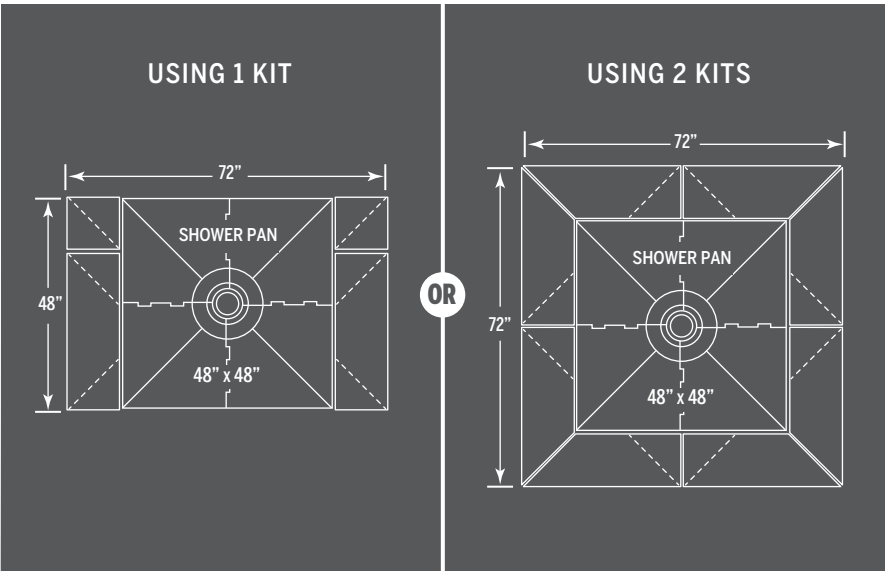

PROVA UNIVERSAL EXTENSION KIT®

The new and improved **PROVA UNIVERSAL EXTENSION KIT®** was designed to accommodate the continuously growing trend for larger and more luxurious shower stalls, steam showers, and saunas. An installer can use multiple extension kits to expand shower bases to any desired size! The perforated corners allow one to build a shower base with or without cuts depending on the desired size. One 4-piece kit can expand a 4' x 4' base up to a 4' x 6' base and two kits allow for expansion up to a 6' x 6' base.

PART NUMBER	SIZE	PACK SIZE
TT8011EXT04	12" x 36" (30.48cm x 91.44cm)	4 pcs

THE SIZE POSSIBILITIES ARE ENDLESS WHEN USING MULTIPLE KITS!

PROVA UNIVERSAL EXTENSION KIT®

Le tout nouvel ensemble **PROVA UNIVERSAL EXTENSION KIT®** amélioré a été conçu pour s'adapter à la tendance grandissante des douches, douches vapeurs et saunas de taille supérieure et de plus en plus luxueux. Un installateur peut utiliser plusieurs ensembles d'extension pour agrandir des socles de douche à n'importe quelle taille désirée! Les coins perforés permettent de construire un socle de douche avec ou sans coupe selon la taille désirée. Un ensemble de 4 pièces peut agrandir un socle de 1,2 m x 1,2 m (4 pi x 4 pi) jusqu'à 1,2 m x 1,8 m (4 pi x 6 pi) et deux ensembles permettent un agrandissement jusqu'à 1,8 m x 1,8 m (6 pi x 6 pi).

NUMÉRO DE PIÈCE	DIMENSIONS	TAILLE DU CARTON
TT8011EXT04	30,48 cm x 91,44 cm (12 po x 36 po)	4 pièces

LES POSSIBILITÉS SONT INFINIES EN UTILISANT PLUSIEURS ENSEMBLES!