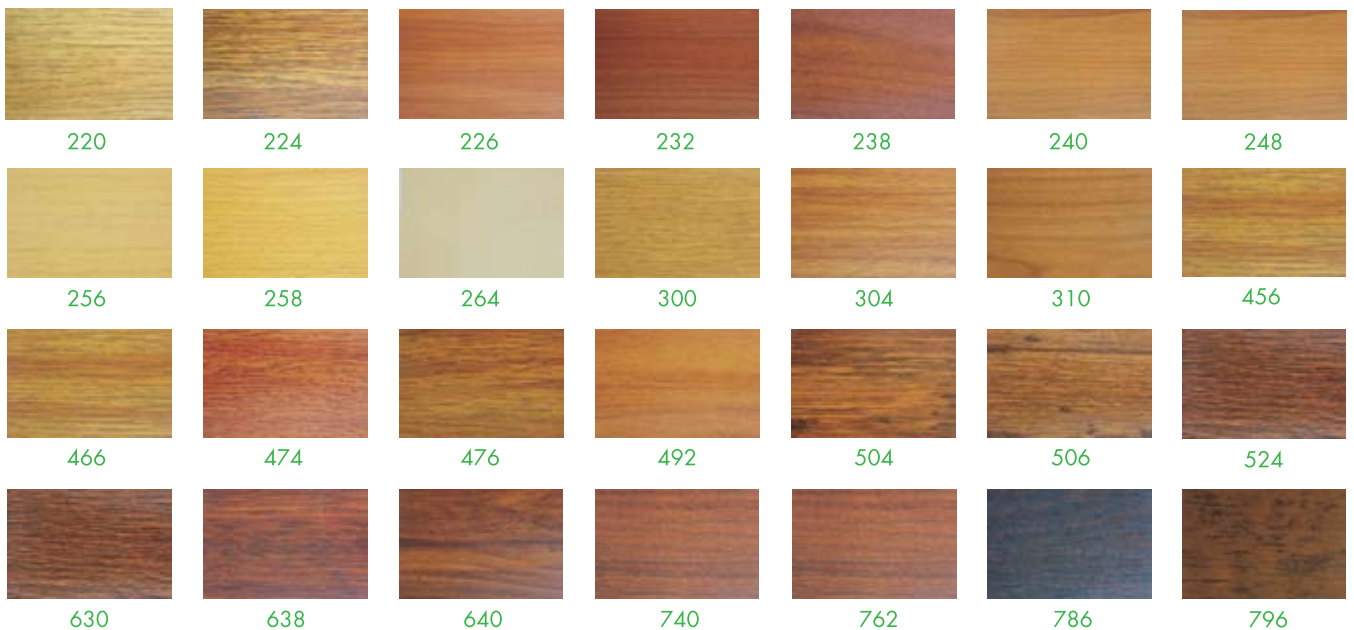

### COLOUR GUIDE/LEGEND (6mm-9mm)

## LAMINATE COLOUR GUIDE/LEGEND

NEW

220

224

248

256

258

300

## CORK COLOUR GUIDE/LEGEND

NEW

114

122

124

126

132